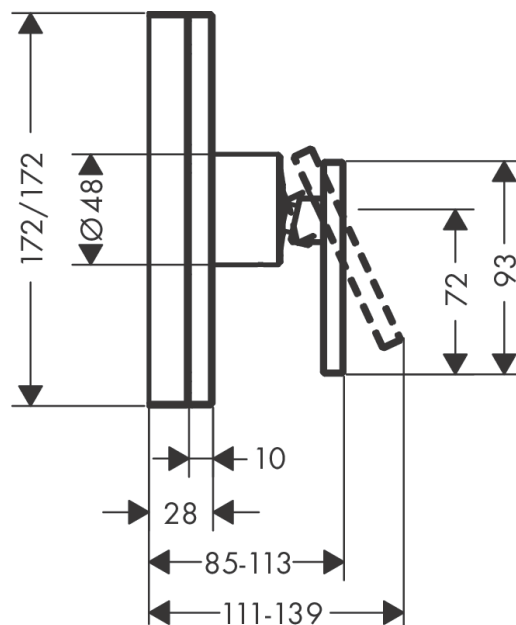

AXOR Edge
ééngreeps douchemengkraan inbouw- Diamond Cut
 Oppervlakken: **Polished Gold Optic** Artikelnummer: **46651990**

- geschikt voor 1 functie
- max. waterdoorstroom bij 3 bar: 29 l/min
- duurzame keramisch kardoos
- minimale bedrijfsdruk: 1 bar
- maximale bedrijfsdruk: 10 bar
- SafetyFunctie maximale warm water temperatuur vooraf instelbaar

Artikeldetails

Vrijblijvende advies verkoopprijs excl. BTW	1.490,25 €
Vrijblijvende advies verkoopprijs incl. BTW	1.803,20 €

Productfoto

Maattekening

AXOR Edge
ééngreeps douchemengkraan inbouw- Diamond Cut
Oppervlakken: **Polished Gold Optic** Artikelnummer: **46651990**

Doorstroomdiagram