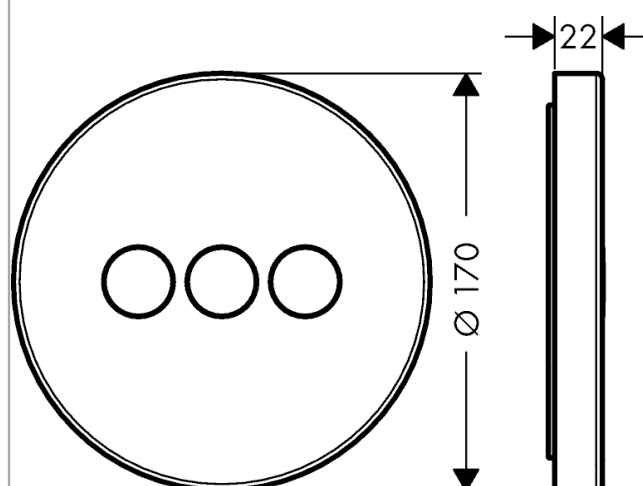

## AXOR ShowerSelect stopkraan afbouwdeel rond voor 3 functies

Oppervlakken: **Polished Gold Optic** Artikelnummer: **36727990**

- comfortabel aan-/uitzetten van 4 functies met Select-knop
- gelijktijdig gebruik verschillende functies
- max. waterdoorstroom bij 3 bar: 30 l/min
- waterdoorstroom bovenuitgang: 26 l/min
- flowrate uitgang links and rechts: 29 l/min
- start/stop-kraan
- SafetyStop temperatuurbegrenzing 40°C
- inbouwmontage
- Thermsotaat wordt geleverd met de volgende button(s): Rain large, Waterfall, handdouche

### Maattekening

**AXOR ShowerSelect**  
**stopkraan afbouwdeel rond voor 3 functies**  
Oppervlakken: **Polished Gold Optic**    Artikelnummer: **36727990**