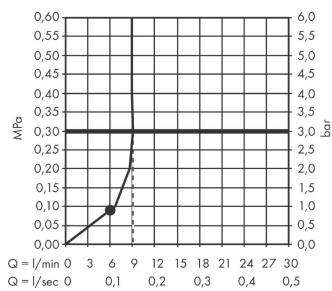

AXOR One
doucheset 75 280 1jet EcoSmart met wandaansluiting
 Oppervlakken: **Polished Gold Optic** Artikelnummer: **48791990**

- Bestaat verder uit: handdouche, glijstang, doucheslang, schuifstuk, muuraansluiting
- diameter handdouche 73 mm
- PowderRain
- traploos in hoogte verstelbaar
- doucheslang met conische moer aan beide zijden
- meedraaiende wartel aan douchezijde tegen verdraaien van de doucheslang
- wandsteunen van metaal
- stijgbuislengte: 965 mm
- stangdiameter: 25 mm
- profiel stijgbuis: rond
- boorafstand 929 mm
- douchehouder uit metaal

Artikeldetails

Vrijblijvende advies verkoopprijs excl. BTW	525,00 €
Vrijblijvende advies verkoopprijs incl. BTW	635,30 €

Technologie

Designprijzen

Productfoto

Maattekening

AXOR One
doucheset 75 280 1jet EcoSmart met wandaansluiting
 Oppervlakken: **Polished Gold Optic** Artikelnummer: **48791990**

Doorstroomdiagram

De verbruikswaarden werden in overeenstemming met de praktijk met de bijbehorende armaturen (thermostaat/mengkraan/inbouwventiel) gemeten.

AXOR One
doucheset 75 280 1jet EcoSmart met wandaansluiting
Oppervlakken: **Polished Gold Optic** Artikelnummer: **48791990**