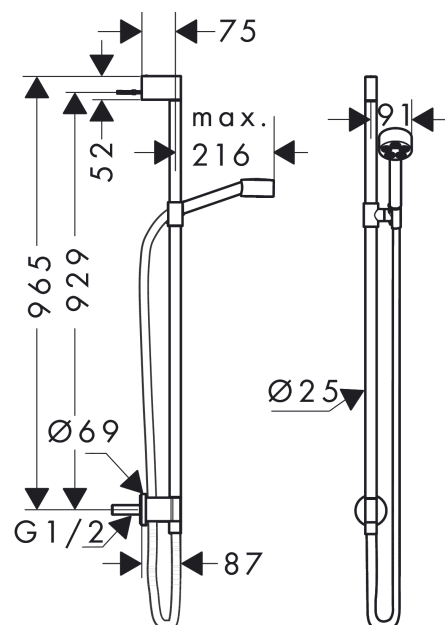

AXOR One
doucheset 75 280 1jet EcoSmart met wandaansluiting
 Oppervlakken: **Polished Gold Optic** Artikelnummer: **48791990**

- Bestaat verder uit: handdouche, glijstang, doucheslang, schuifstuk, muuraansluiting
- diameter handdouche 73 mm
- PowderRain
- traploos in hoogte verstelbaar
- doucheslang met conische moer aan beide zijden
- meedraaiende wartel aan douchezijde tegen verdraaien van de doucheslang
- wandsteunen van metaal
- stijgbuislengte: 965 mm
- stangdiameter: 25 mm
- profiel stijgbuis: rond
- boorafstand 929 mm
- douchehouder uit metaal

Artikeldetails

Vrijblijvende advies verkoopprijs excl. BTW	525,00 €
Vrijblijvende advies verkoopprijs incl. BTW	635,30 €

Technologie

Designprijzen

Productfoto

Maattekening

AXOR One
doucheset 75 280 1jet EcoSmart met wandaansluiting
 Oppervlakken: **Polished Gold Optic** Artikelnummer: **48791990**

Doorstroomdiagram

De verbruikswaarden werden in overeenstemming met de praktijk met de bijbehorende armaturen (thermostaat/mengkraan/inbouwventiel) gemeten.

AXOR One
doucheset 75 280 1jet EcoSmart met wandaansluiting
Oppervlakken: **Polished Gold Optic** Artikelnummer: **48791990**