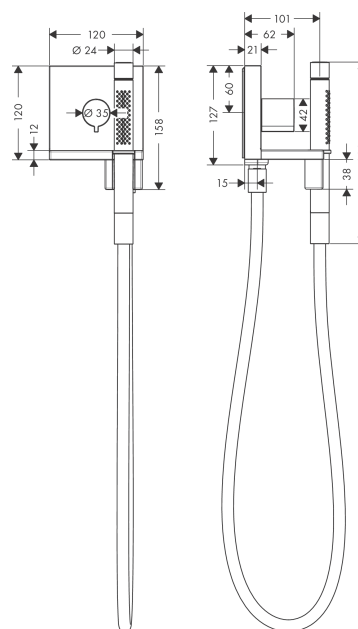

AXOR ShowerSolutions
handdouchemodule afbouwdeel 120/120 square
 Oppervlakken: **Polished Gold Optic** Artikelnummer: **10651990**

- Bestaat verder uit: Stopkraan, Handdouchemodule, Staafhanddouche, Doucheslang
- slangwartel: voor doucheslang met cilindrische moer aan beide zijden
- met terugslagklep
- van metaal
- max. waterdoorstroom bij 3 bar: 17 l/min

Artikeldetails

Vrijblijvende advies verkoopprijs excl. BTW	1.255,40 €
Vrijblijvende advies verkoopprijs incl. BTW	1.519,10 €

Productfoto

Maattekening

AXOR ShowerSolutions
handdouchemodule afbouwdeel 120/120 square
 Oppervlakken: **Polished Gold Optic** Artikelnummer: **10651990**

Doorstroomdiagram

De verbruikswaarden werden in overeenstemming met de praktijk met de bijbehorende armaturen (thermostaat/mengkraan/inbouwventiel) gemeten.

AXOR ShowerSolutions
handdouchemodule afbouwdeel 120/120 square
 Oppervlakken: **Polished Gold Optic** Artikelnummer: **10651990**