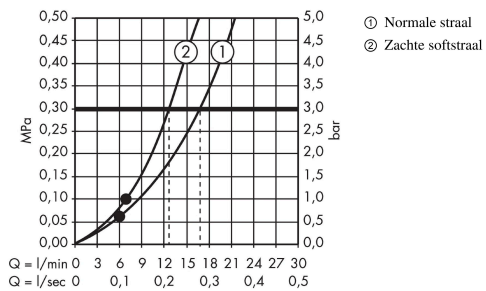

AXOR ShowerSolutions
handdouchemodule afbouwdeel 120/120 square
 Oppervlakken: **Polished Gold Optic** Artikelnummer: **10651990**

- Bestaat verder uit: Stopkraan, Handdouchemodule, Staafhanddouche, Doucheslang
- slangwartel: voor doucheslang met cilindrische moer aan beide zijden
- met terugslagklep
- van metaal
- max. waterdoorstroom bij 3 bar: 17 l/min

Artikeldetails

Vrijblijvende advies verkoopprijs excl. BTW	1.255,40 €
Vrijblijvende advies verkoopprijs incl. BTW	1.519,10 €

Productfoto

Maattekening

AXOR ShowerSolutions
handdouchemodule afbouwdeel 120/120 square
 Oppervlakken: **Polished Gold Optic** Artikelnummer: **10651990**

Doorstroomdiagram

De verbruikswaarden werden in overeenstemming met de praktijk met de bijbehorende armaturen (thermostaat/mengkraan/inbouwventiel) gemeten.

AXOR ShowerSolutions
handdouchemodule afbouwdeel 120/120 square
 Oppervlakken: **Polished Gold Optic** Artikelnummer: **10651990**