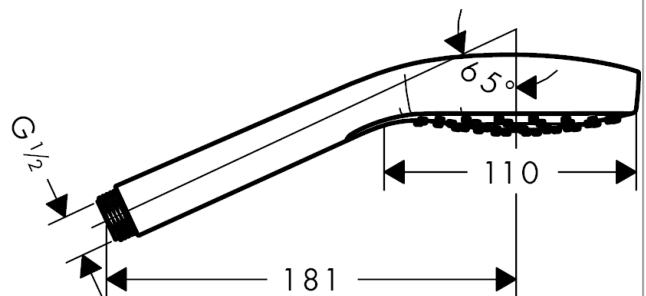

Croma E
handdouche 110 1jet
 Oppervlakken: **Polished Gold Optic** Artikelnummer: **26814990**

Beschrijving

- diameter douchekop 110 mm
- Rain krachtige regenstraal
- max. waterdoorstroom bij 3 bar: 16 l/min
- lood- en nikkelvrije doorvoer, geschikt bij allergie
- incl. uitspoelbaar vuilopvangzeef
- Kiwa K6053_Showers EN1112

Artikeldetails

Vrijblijvende advies verkoopprijs excl. BTW	56,80 €
Vrijblijvende advies verkoopprijs incl. BTW	68,73 €

Technologie

Productfoto

Maattekening

Doorstroomdiagram

De verbruikswaarden werden in overeenstemming met de praktijk met de bijbehorende armaturen (thermostaat/mengkraan/inbouwventiel) gemeten.

Croma E
handdouche 110 1jet
Oppervlakken: **Polished Gold Optic** Artikelnummer: **26814990**

Explosietekening

Bouwjaar: >11/20