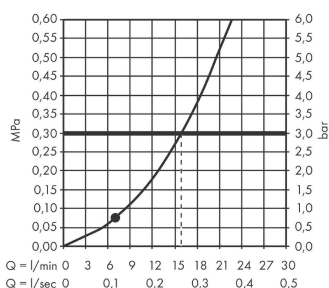

Croma E
handdouche 110 1jet
 Oppervlakken: **Polished Gold Optic** Artikelnummer: **26814990**

Beschrijving

- diameter douchekop 110 mm
- Rain krachtige regenstraal
- max. waterdoorstroom bij 3 bar: 16 l/min
- lood- en nikkelvrije doorvoer, geschikt bij allergie
- incl. uitspoelbaar vuilopvangzeef
- Kiwa K6053_Showers EN1112

Artikeldetails

Vrijblijvende advies verkoopprijs excl. BTW	56,80 €
Vrijblijvende advies verkoopprijs incl. BTW	68,73 €

Technologie

Productfoto

Maattekening

Doorstroomdiagram

De verbruikswaarden werden in overeenstemming met de praktijk met de bijbehorende armaturen (thermostaat/mengkraan/inbouwventiel) gemeten.