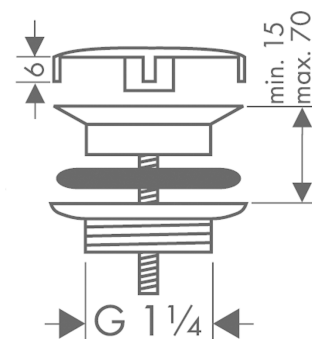

afvoergarnituur niet afsluitbaar, voor wastafelsOppervlakken: **Polished Gold Optic** Artikelnummer: **50001990****Beschrijving**

- niet afsluitbaar
- voor wastafels zonder overloop
- G 1 ¼

Artikeldetails

Vrijblijvende advies verkoopprijs excl. BTW	51,85 €
Vrijblijvende advies verkoopprijs incl. BTW	62,74 €

Productfoto**Maattekening**

afvoergarnituur niet afsluitbaar, voor wastafelsOppervlakken: **Polished Gold Optic** Artikelnummer: **50001990****Explosietekening**

Bouwjaar: >11/16

afvoergarnituur niet afsluitbaar, voor wastafelsOppervlakken: **Polished Gold Optic** Artikelnummer: **50001990****Reserveonderdelenlijst**

Bouwjaar: >11/16

Regel	Beschrijving	Artikelnummer	Prijs incl. BTW	VE
1	afdekplaat	97141990	-	1
2	schroef	98000000	-	1
3	sluitring	96361000	-	1