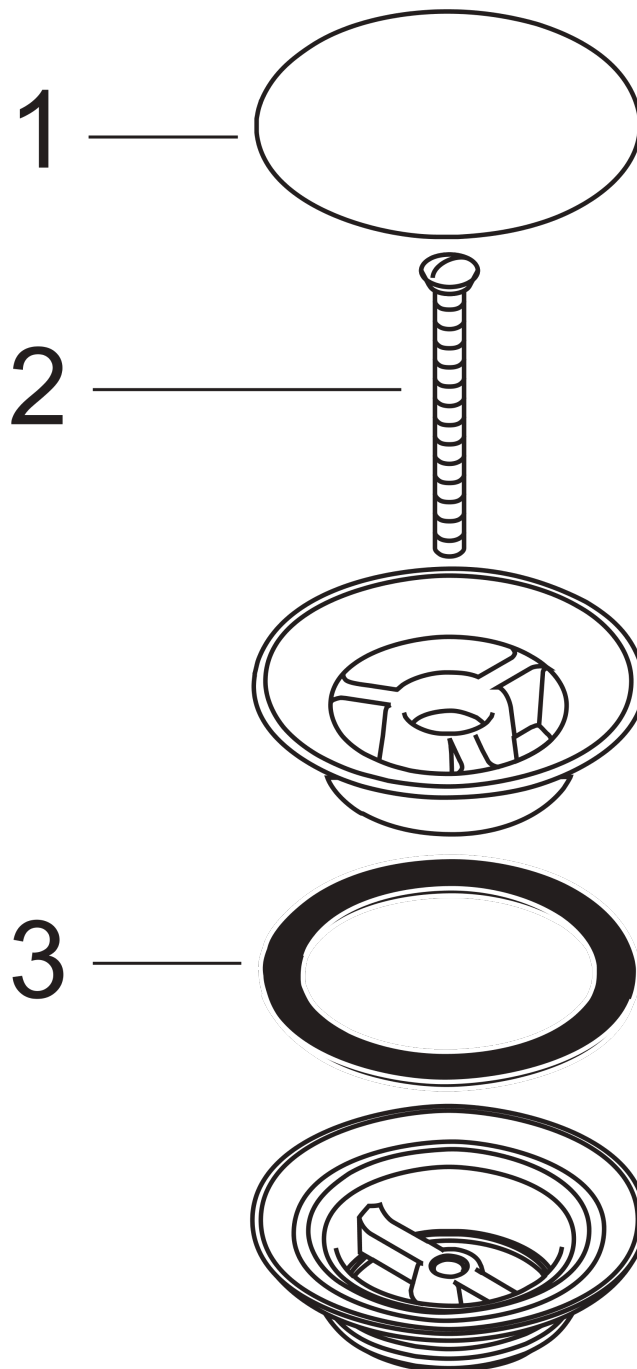

afvoergarnituur niet afsluitbaar, voor wastafelsOppervlakken: **Polished Gold Optic** Artikelnummer: **50001990****Beschrijving**

- niet afsluitbaar
- voor wastafels zonder overloop
- G 1 ¼

Artikeldetails

Vrijblijvende advies verkoopprijs excl. BTW	51,85 €
Vrijblijvende advies verkoopprijs incl. BTW	62,74 €

Productfoto**Maattekening**

afvoergarnituur niet afsluitbaar, voor wastafelsOppervlakken: **Polished Gold Optic** Artikelnummer: **50001990****Explosietekening**

Bouwjaar: >11/16

afvoergarnituur niet afsluitbaar, voor wastafelsOppervlakken: **Polished Gold Optic** Artikelnummer: **50001990****Reserveonderdelenlijst**

Bouwjaar: >11/16

Regel	Beschrijving	Artikelnummer	Prijs incl. BTW	VE
1	afdekplaat	97141990	-	1
2	schroef	98000000	-	1
3	sluitring	96361000	-	1