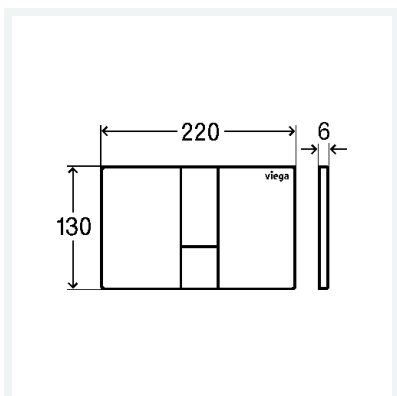

### Aanwijzing

Met een voeg tussen de muur en de bedieningsplaat om de componenten visueel te scheiden (schaduwvoeg).

**model 8614.1**

**artikel 773 359**

Aanwijzing:

Levertijd individuele klantprogramma: 10 weken; geen recht van retour!

## Eigenschappen

Afdekplaat	kunststof verguld
Drukknop	kunststof verguld
Gewicht	535 g
Volume	1144 cm <sup>3</sup>