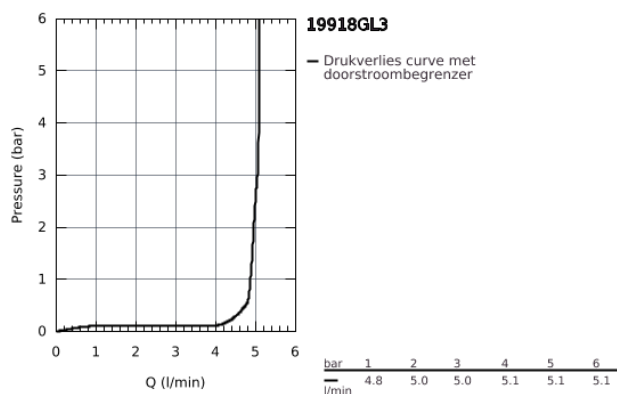

19 918 GL3 GROHE ATRIO TWEEGATS WASTAFELMENGKRAAN JOYSTICK

PRODUCTOMSCHRIJVING

- wandmontage
- zonder inbouwdeel
- alleen te gebruiken met
- 23 429 000
- GROHE FeatherControl Joystick kardoos
- GROHE EcoJoy 5,7 l/min laminaarstraalregelaar
- steekmaat 110 mm
- sprong 221 mm