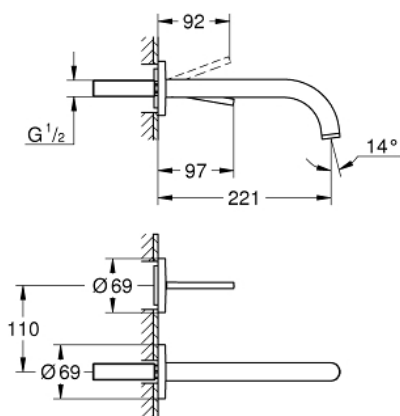

19 918 GL3 GROHE ATRIO TWEEGATS WASTAFELMENGKRAAN JOYSTICK

PRODUCTOMSCHRIJVING

- wandmontage
- zonder inbouwdeel
- alleen te gebruiken met
- 23 429 000
- GROHE FeatherControl Joystick kardoos
- GROHE EcoJoy 5,7 l/min laminaarstraalregelaar
- steekmaat 110 mm
- sprong 221 mm