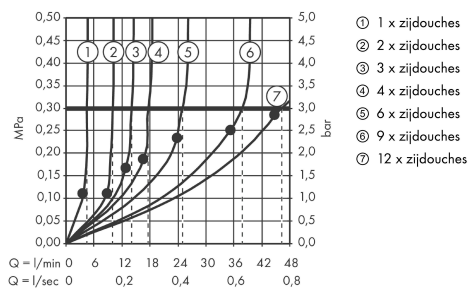

AXOR Citterio E
douchemodule afbouwdeel 120/120 softcube
Oppervlakken: **Polished Gold Optic**   Artikelnummer: **36822990**

Doorstroomdiagram