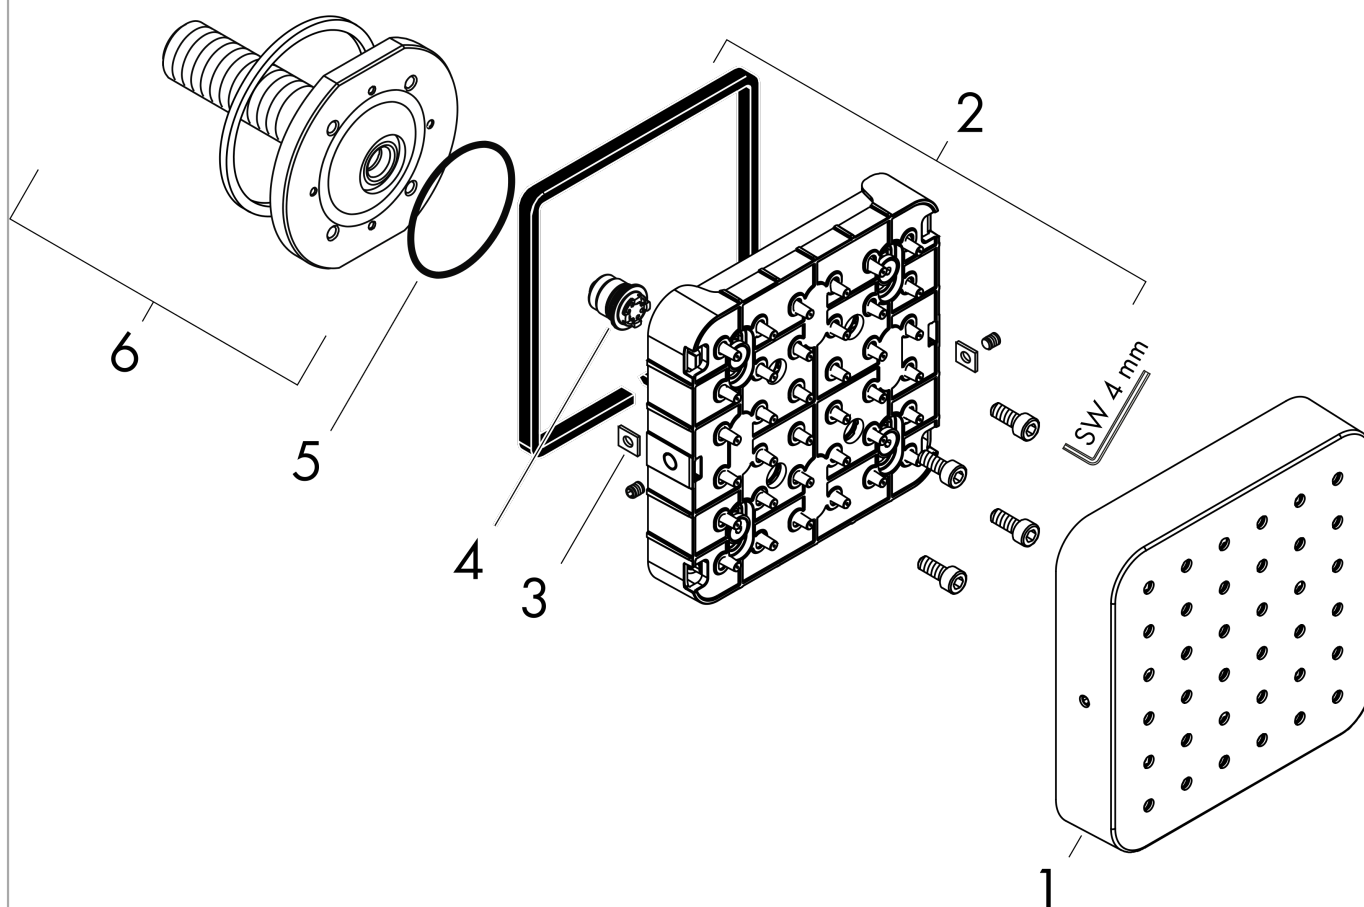

AXOR Citterio E
douchemodule afbouwdeel 120/120 softcube
 Oppervlakken: **Polished Gold Optic** Artikelnummer: **36822990**

- straalplaatoppervlak: 120 mm
- Rain krachtige regenstraal
- straalhoek in vijf standen verstelbaar
- toepasbaar als hoofd-, nek- of zijdouche
- bij installatie in direct verband (10 mm afstand) met #10755, #10751, #10651, #10972, #40871, #40872, #40873 of #40874 is installatie met inbouwdeel #28486180 benodigd
- bij vrijstaande montage is een G ½ aansluitng mogelijk
- bij montage als hoofddouche wordt gebruik van montagehulp #28470180 aanbevolen
- materiaal: metaal

Doorstroomdiagram

AXOR Citterio E
douchemodule afbouwdeel 120/120 softcube
Oppervlakken: **Polished Gold Optic** Artikelnummer: **36822990**

Explosietekening

Bouwjaar: >11/16

AXOR Citterio E
douchemodule afbouwdeel 120/120 softcube
 Oppervlakken: **Polished Gold Optic** Artikelnummer: **36822990**