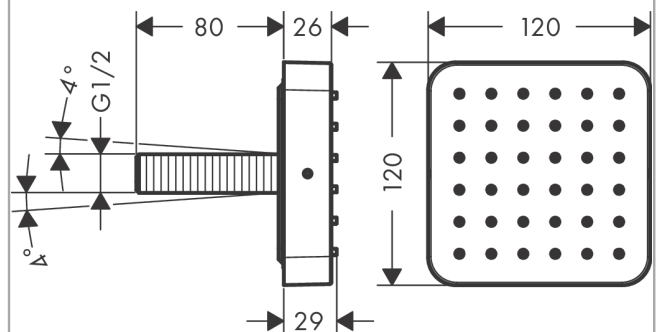

AXOR Citterio E
douchemodule afbouwdeel 120/120 softcube
 Oppervlakken: **Polished Gold Optic** Artikelnummer: **36822990**

- straalplaatoppervlak: 120 mm
- Rain krachtige regenstraal
- straalhoek in vijf standen verstelbaar
- toepasbaar als hoofd-, nek- of zijdouche
- bij installatie in direct verband (10 mm afstand) met #10755, #10751, #10651, #10972, #40871, #40872, #40873 of #40874 is installatie met inbouwdeel #28486180 benodigd
- bij vrijstaande montage is een G ½ aansluitng mogelijk
- bij montage als hoofddouche wordt gebruik van montagehulp #28470180 aanbevolen
- materiaal: metaal

Artikeldetails

Vrijblijvende advies verkoopprijs excl. BTW	517,25 €
Vrijblijvende advies verkoopprijs incl. BTW	625,87 €

Technologie

Productfoto

Maattekening

AXOR Citterio E
douchemodule afbouwdeel 120/120 softcube
 Oppervlakken: **Polished Gold Optic** Artikelnummer: **36822990**

Doorstroomdiagram

AXOR Citterio E
douchemodule afbouwdeel 120/120 softcube
Oppervlakken: **Polished Gold Optic** Artikelnummer: **36822990**

Explosietekening

Bouwjaar: >11/16

AXOR Citterio E
douchemodule afbouwdeel 120/120 softcube
 Oppervlakken: **Polished Gold Optic** Artikelnummer: **36822990**