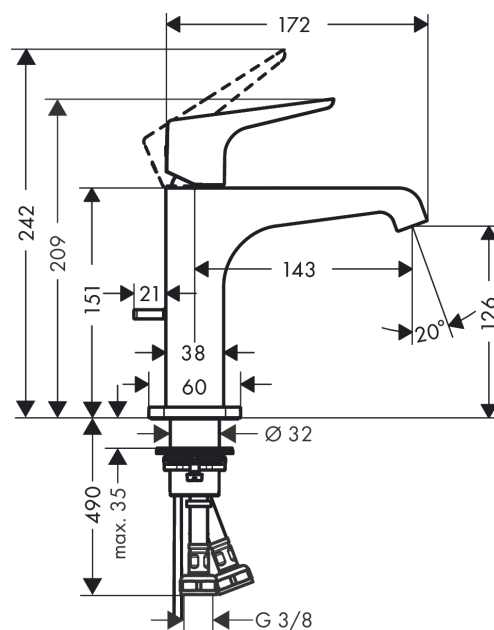

## AXOR Citterio E

ééngreeps wastafelmengkraan 130 met rechte greep met trekwaste

Oppervlakken: Polished Gold Optic Artikelnummer: 36110990

- ComfortZone 130
- voorsprong uitloop 143 mm
- straalsoort: laminaire straal
- max. waterdoorstroom bij 3 bar: 5 l/min
- duurzaam keramisch kardoes
- incl. G 1 ¼ afvoergarnituur met trekstang
- Kiwa K6161\_Mechanical Mixers EN817

### Maattekening

**AXOR Citterio E**  
**ééngreeps wastafelmengkraan 130 met rechte greep met trekwaaste**  
 Oppervlakken: **Polished Gold Optic**    Artikelnummer: **36110990**