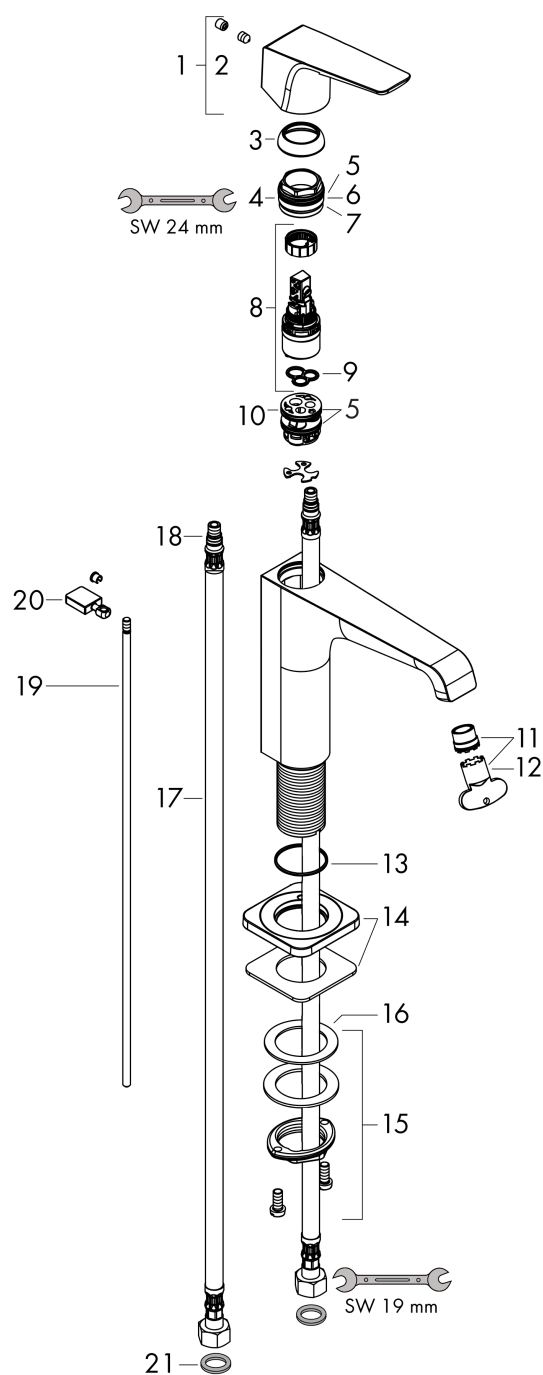

### Maattekening

**AXOR Citterio E**  
**ééngreeps wastafelmengkraan 130 met rechte greep met trekwaaste**  
 Oppervlakken: **Polished Gold Optic**    Artikelnummer: **36110990**

## Doorstroomdiagram

**AXOR Citterio E**  
**ééngreeps wastafelmengkraan 130 met rechte greep met trekwaste**  
 Oppervlakken: **Polished Gold Optic**    Artikelnummer: **36110990**

## Explosietekening

Bouwjaar: >11/16

**AXOR Citterio E**  
**ééngreeps wastafelmengkraan 130 met rechte greep met trekwaste**  
 Oppervlakken: **Polished Gold Optic**    Artikelnummer: **36110990**

## Reserveonderdelenlijst

Bouwjaar: >11/16

Regel		Artikelnummer	Prijs incl. BTW	VE
1	greep	92593990	-	1
2	greepstop	96762000	-	1
3	afdekkap	98863990	-	1
4	moer	98864000	-	1
5	O-ring 23x2	98398000	-	1
6	O-ring 27x1,5	92527000	-	1
7	O-ring 25x1,5	98146000	-	1
8	kardoes compl.	97685000	-	1
9	dichting	98865000	-	1
10	kardoesadapter	98866000	-	1
11	perlator laminar M16,5x1 (5 l/min)	95382000	-	1
12	montagesleutel	98987000	-	1
13	O-ring 30x1,5	98433000	-	1
14	rozet	92190990	-	1
15	schachtbevestigingsset compl. (Ø 32)	13961000	-	1
16	stelring	97548000	-	1
17	aansluitslang 600 mm M8x0,75 G3/8	96556000	-	1
18	O-ring 7x1,5	98422000	-	1
19	trekstang	95128990	-	1
20	trekknop	92197990	-	1
21	dichtingsset	95581000	-	1
a	afvoergarnituur	94139990	-	1
b	schachtverlenging	13898000	-	1