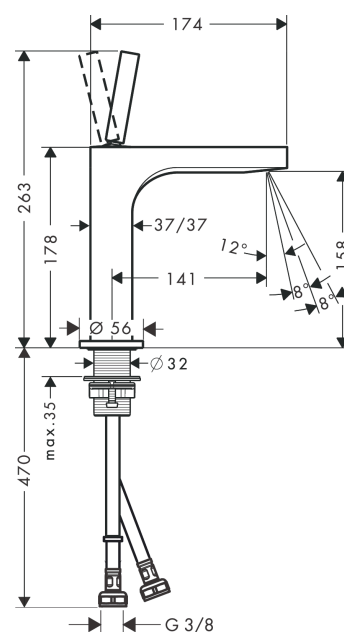

**AXOR Citterio**  
**ééngreeps wastafelmengkraan 160 met pingreep en afvoerplug**  
 Oppervlakken: **Polished Gold Optic**    Artikelnummer: **39032990**

- ComfortZone 160
- vaste uitloop
- voorsprong uitloop 141 mm
- straalsoort: laminaire straal
- verstelbare perlator
- max. waterdoorstroom bij 3 bar: 5 l/min
- joystick keramisch kardoos
- zonder wastegarnituur, met afvoerplug (art.nr. 50001)
- Kiwa K6161\_Mechanical Mixers EN817

### Maattekening

**AXOR Citterio**  
**ééngreeps wastafelmengkraan 160 met pingreep en afvoerplug**  
 Oppervlakken: **Polished Gold Optic**    Artikelnummer: **39032990**