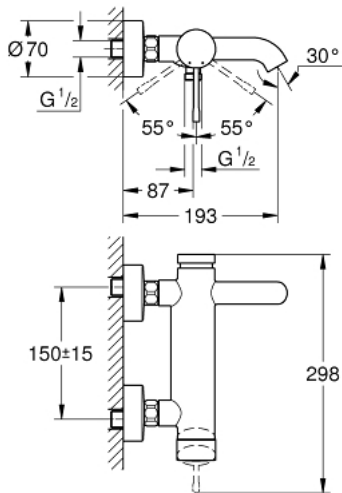

## 33 624 GL1 ESSENCE BADMENGKRAAN

### PRODUCTOMSCHRIJVING

- wandmontage
- metalen greep
- GROHE SilkMove 35 mm kardoos met keramische schijven
- met geïntegreerde drukafhankelijke temperatuurbegrenzer
- met omstelling: bad/douche
- met mousseur
- 1/2" douche-aansluiting
- geïntegreerde terugslagklep
- S-koppelingen
- beveiligd tegen terugstroming