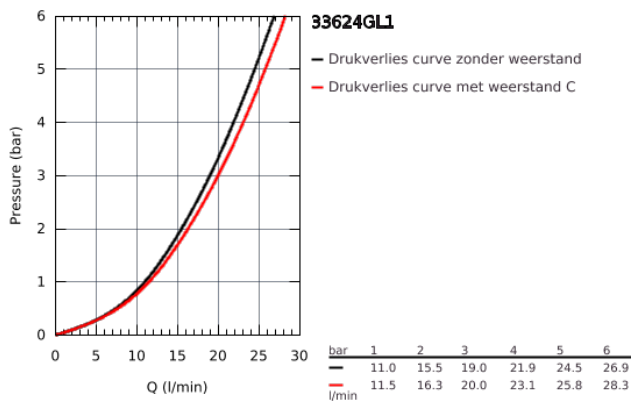

### PRODUCTOMSCHRIJVING

- wandmontage
- metalen greep
- GROHE SilkMove 35 mm kardoos met keramische schijven
- met geïntegreerde drukafhankelijke temperatuurbegrenzer
- met omstelling: bad/douche
- met mousseur
- 1/2" douche-aansluiting
- geïntegreerde terugslagklep
- S-koppelingen
- beveiligd tegen terugstroming