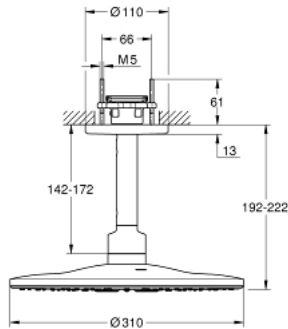

26 477 GL0 RAINSHOWER SMARTACTIVE 310 HOOFDDOUCHESET PLAFOND 142 MM, 2 STRAALSOORTEN

PRODUCTOMSCHRIJVING

- **bestaat uit:**
 - hoofddouche Rainshower SmartActive 310
 - 2 straalsoorten:
 - GROHE PureRain, ActiveRain
 - Douchearm plafond 142 mm
 - **GROHE DreamSpray** voor een optimaal straalbeeld
 - **SpeedClean** anti-kalk systeem
 - **Inner WaterGuide** voor een langere levensduur
- vereist inbouwdeel 26 483 000 of 26 484 000 - niet inbegrepen

26 477 GL0 RAINSHOWER SMARTACTIVE 310 HOOFDDOUCHESET PLAFOND 142 MM, 2 STRAALSOORTEN