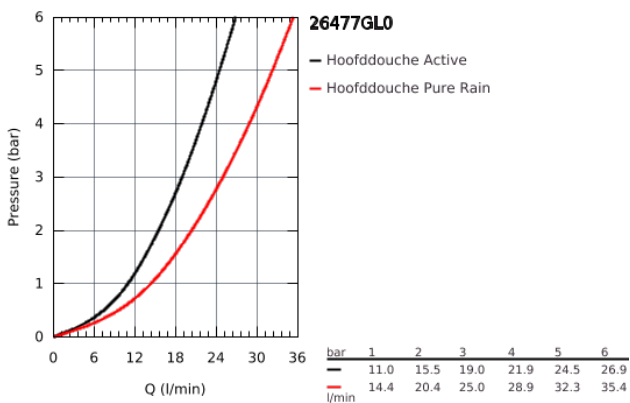

26 477 GL0 RAINSHOWER SMARTACTIVE 310 HOOFDDOUCHESET PLAFOND 142 MM, 2 STRAALSOORTEN

PRODUCTOMSCHRIJVING

- **bestaat uit:**
 - hoofddouche Rainshower SmartActive 310
 - 2 straalsoorten:
 - GROHE PureRain, ActiveRain
 - Douchearm plafond 142 mm
 - **GROHE DreamSpray** voor een optimaal straalbeeld
 - **SpeedClean** anti-kalk systeem
 - **Inner WaterGuide** voor een langere levensduur
- vereist inbouwdeel 26 483 000 of 26 484 000 - niet inbegrepen

26 477 GL0 RAINSHOWER SMARTACTIVE 310 HOOFDDOUCHESET PLAFOND 142 MM, 2 STRAALSOORTEN