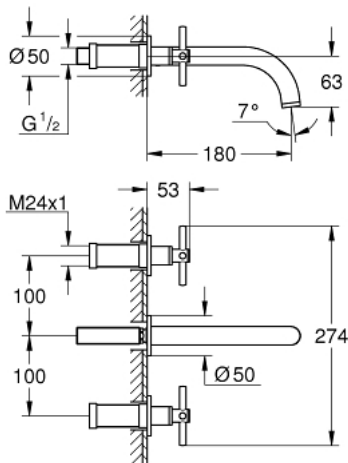

### PRODUCTOMSCHRIJVING

- wandmontage
  - zonder inbouwdeel
  - alleen te gebruiken met
  - 29 025 002
  - stopkranen warm/koud met keramisch bovendeel, slag 90°
  - **GROHE EcoJoy** 5,7 l/min laminaarstraalregelaar
  - steekmaat 200 mm
  - sprong 180 mm
  - met kruisgrepen
- Inclusief twee verschillende sets afdekkapjes.  
één set met ,H' en ,C' markering en één zonder markering.