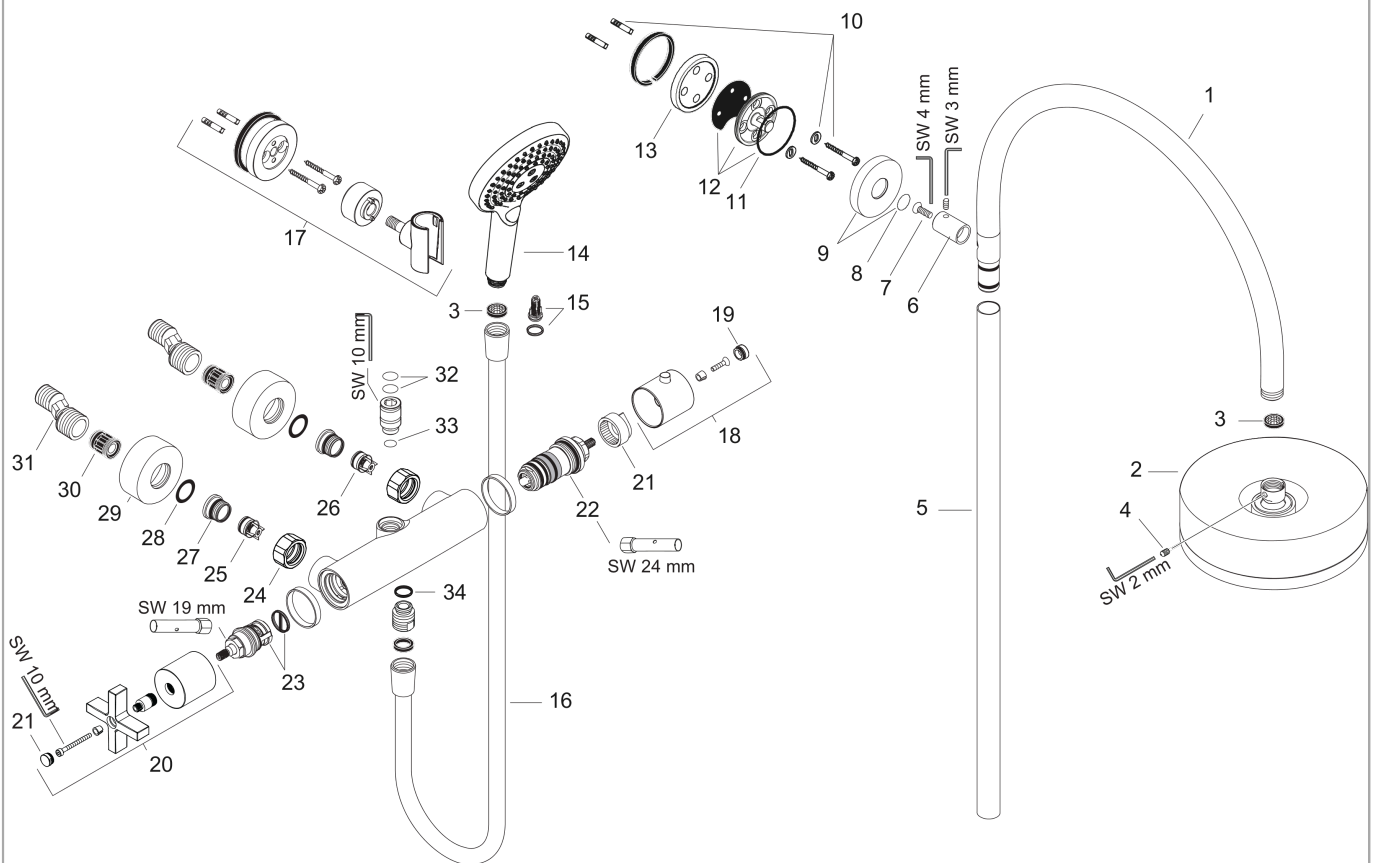

Productfoto

Maattekening

Doorstroombiagram

AXOR Citterio
showerpipen met thermostaat en hoofddouche 180 1jet
Oppervlakken: **Polished Gold Optic** Artikelnummer: **39670990**

Explosietekening

Bouwjaar: >01/17

AXOR Citterio
showerpipen met thermostaat en hoofddouche 180 1jet
 Oppervlakken: **Polished Gold Optic** Artikelnummer: **39670990**

Reserveonderdelenlijst

Bouwjaar: >01/17

Regel		Artikelnummer	Prijs incl. BTW	VE
1	douche-arm	96769990	-	1
2	Hoofddouche	28489990	-	1
3	zeefdichting	94246000	-	1
4	inbusschroef M4x6	97767000	-	1
5	stijgbuis 1000 mm	96743990	-	1
6	huls	92166990	-	1
7	schroef	92137000	-	1
8	O-ring 20x2	98165000	-	1
9	rozet Ø 60 mm	95692990	-	1
10	bevestigingsmateriaal	96179000	-	1
11	O-Ring 50x2	98187000	-	1
12	muurflans	95688000	-	1
13	opvulschijf 7 mm	95239990	-	1
15	filter	97708000	-	1
14	Handdouche	26050990	-	1
16	doucheslang Isiflex'B 1,60 m	28276990	-	1
17	douchehouder	39525990	-	1
18	thermostaatgreep	39398990	-	1
19	greepstop	98906990	-	1
20	greep	39397990	-	1
21	aanslagring voor temperatuur regeleenheid	95041000	-	1
22	temperatuur regeleenheid	94282000	-	1
23	bovendeel met omstelling	96509000	-	1
24	moeren set	96157990	-	1
25	terugslagklep (drukbestendig tot 2 MPa)	93136000	-	1
26	terugslagklep	96737000	-	1
27	zeefdichting	96922000	-	1
28	O-ring 17x1,5	98137000	-	1
29	rozet Ø 68 mm	96467990	-	1
30	slagdemper	96429000	-	1
31	S-koppelingenset (±12 mm)	94140000	-	1
32	O-ring 15x2,5	98131000	-	1
33	O-ring 12x2,25	98382000	-	1
34	O-ring 14x2	98129000	-	1