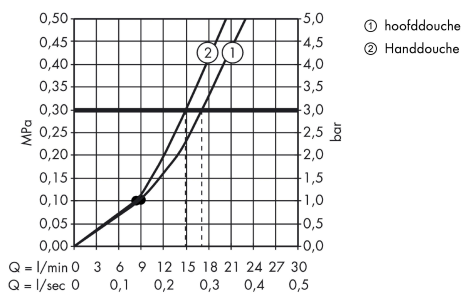

Doorstroombiagram