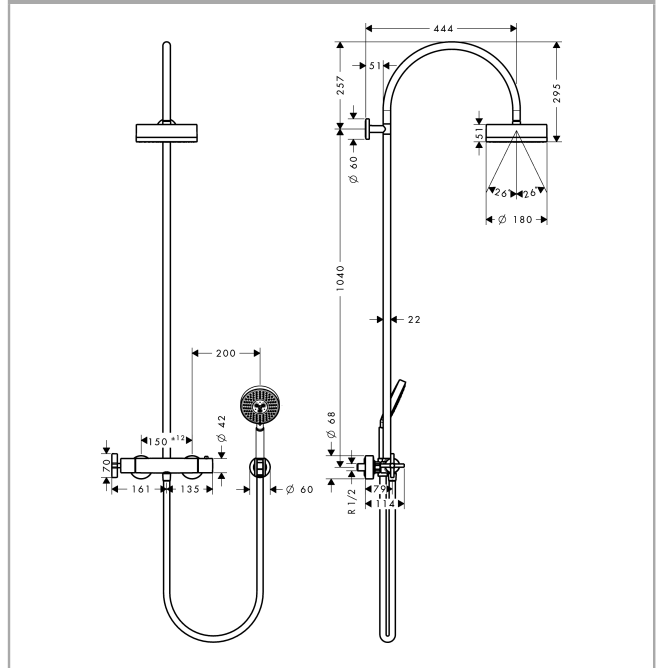

AXOR Citterio
showerpipen met thermostaat en hoofddouche 180 1jet
 Oppervlakken: **Polished Gold Optic** Artikelnummer: **39670990**

- Bestaat verder uit: hoofddouche, handdouche, douchethermostaat, doucheslang, douchehouder
- AXOR Citterio hoofddouche
- diameter straalplaat 180 mm
- straalsoort hoofddouche: Rain krachtige regenstraal
- kogelgewricht: straalhoek hoofddouche verstelbaar
- straalsoort handdouche: RainAir volle zachte regenstraal, Rain krachtige regenstraal, Whirl intensieve massagestraal
- max. waterdoorstroom bij 3 bar: 17 l/min
- minimale bedrijfsdruk: 1 bar
- maximale bedrijfsdruk: 10 bar
- stangdiameter: 22 mm
- wandhouder handdouche
- douche-arm 444 mm
- AXOR Citterio
- SafetyStop temperatuurbegrenzing 38°C
- SafetyFunctie: maximale warm water temperatuur vooraf instelbaar
- bediening door draaien
- hartafstand 150 mm ± 12 mm
- Van zichzelf beveiligd tegen terugstromen
- montage: wandmontage

Productfoto

Maattekening

Doorstroombiagram

AXOR Citterio
showerpipen met thermostaat en hoofddouche 180 1jet
Oppervlakken: **Polished Gold Optic** Artikelnummer: **39670990**

Explosietekening

Bouwjaar: >01/17