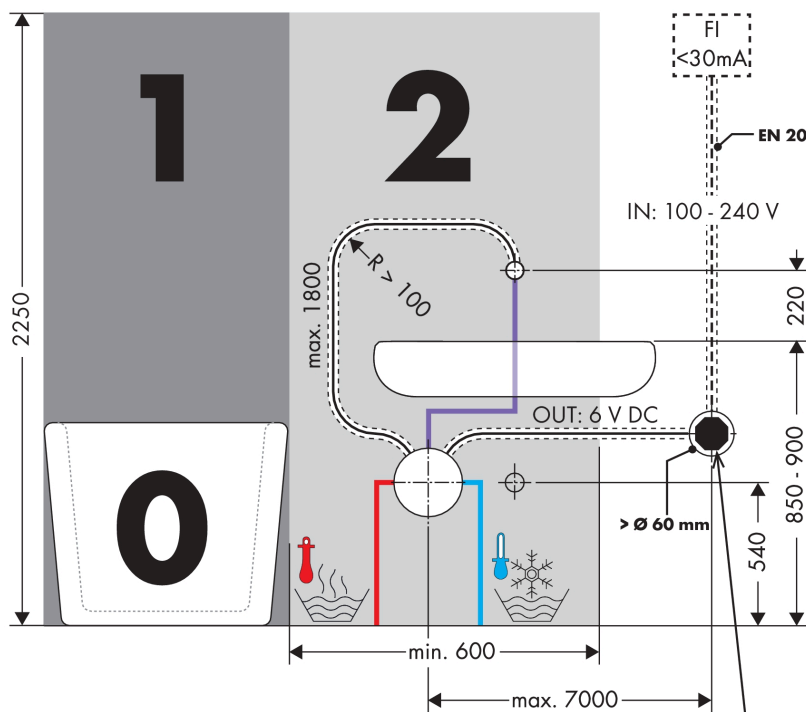

AXOR Uno
elektronische wastafelmengkraan voorsprong 165 mm
 Oppervlakken: **Polished Gold Optic** Artikelnummer: **38119990**

- voorsprong uitloop 165 mm
- straalsoort: normale straal
- max. waterdoorstroom bij 3 bar: 5 l/min
- temperatuur instelbaar via iBox
- infraroodsensor
- netspanning 230 V / 50 Hz
- Spoeltijd: 10 s
- hygiënespoeling activeerbaar (automatische watertoevoer)
- Frequentie spoelcyclus: 24 h
- Spoeltijd hygiënespoeling: 10 s
- waterstop voor wastafelreiniging
- vuilfilter in aansluitslangen
- voor optimaal functioneren een minimumafstand van het midden van de uitloop tot aan de achterste wastafelrand van 140 mm aanhouden
- Kiwa K74521_Electronic Mixers EN15091
- Kiwa K74521_Electronic Mixers EN15091

Doorstroomdiagram

AXOR Uno
elektronische wastafelmengkraan voorsprong 165 mm
 Oppervlakken: **Polished Gold Optic** Artikelnummer: **38119990**

Inbouwvoorbeeld

DIN VDE 0100 Teil 701 / IEC 60364-7-701

- 0, 1, 2 = Schutzbereich
- 0, 1, 2 = Zone de protection
- 0, 1, 2 = Protected area
- 0, 1, 2 = Zona protetta
- 0, 1, 2 = Área protegida
- 0, 1, 2 = Veiligheidszone
- 0, 1, 2 = Beskyttelsesklasse
- 0, 1, 2 = Área de protecção
- 0, 1, 2 = Sféra ochranná
- 0, 1, 2 = Chráněná oblasť
- 0, 1, 2 = Ochranná oblasť
- 0, 1, 2 = 保护区
- 0, 1, 2 = Защитная зона
- 0, 1, 2 = Biztonsági zóna
- 0, 1, 2 = Suoja-alue
- 0, 1, 2 = Skyddsområde
- 0, 1, 2 = Saugos zona
- 0, 1, 2 = Zaštitno područje
- 0, 1, 2 = Koruma bölgesi
- 0, 1, 2 = Domeniu de protecție
- 0, 1, 2 = Εύρος προστασίας
- 0, 1, 2 = Zaštitno območje
- 0, 1, 2 = Kaite ulatus
- 0, 1, 2 = Aizsardzības zona
- 0, 1, 2 = Zaštitno područje
- 0, 1, 2 = Beskyttelseszone
- 0, 1, 2 = Диапазон на защита
- 0, 1, 2 = Zona e mbrojtjes.
- 0, 1, 2 = منطقة حماية