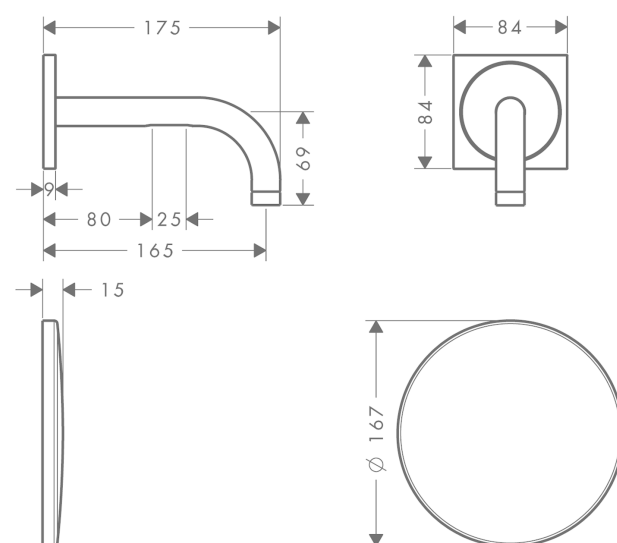

Artikeldetails

Vrijblijvende advies verkoopprijs excl. BTW	1.455,70 €
Vrijblijvende advies verkoopprijs incl. BTW	1.761,40 €

Technologie

Productfoto

Maattekening

AXOR Uno
elektronische wastafelmengkraan voorsprong 165 mm
Oppervlakken: **Polished Gold Optic** Artikelnummer: **38119990**

Doorstroomdiagram

AXOR Uno
elektronische wastafelmengkraan voorsprong 165 mm
 Oppervlakken: **Polished Gold Optic** Artikelnummer: **38119990**

Inbouwvoorbeeld

DIN VDE 0100 Teil 701 / IEC 60364-7-701

- 0, 1, 2 = Schutzbereich
- 0, 1, 2 = Zone de protection
- 0, 1, 2 = Protected area
- 0, 1, 2 = Zona protetta
- 0, 1, 2 = Área protegida
- 0, 1, 2 = Veiligheidszone
- 0, 1, 2 = Beskyttelsesklasse
- 0, 1, 2 = Área de protecção
- 0, 1, 2 = Sféra ochranná
- 0, 1, 2 = Chráněná oblasť
- 0, 1, 2 = Ochranná oblasť
- 0, 1, 2 = 保护区
- 0, 1, 2 = Защитная зона
- 0, 1, 2 = Biztonsági zóna
- 0, 1, 2 = Suoja-alue
- 0, 1, 2 = Skyddsområde
- 0, 1, 2 = Saugos zona
- 0, 1, 2 = Zaštitno područje
- 0, 1, 2 = Koruma bölgesi
- 0, 1, 2 = Domeniu de protecție
- 0, 1, 2 = Εύρος προστασίας
- 0, 1, 2 = Zaštitno območje
- 0, 1, 2 = Kaite ulatus
- 0, 1, 2 = Aizsardzības zona
- 0, 1, 2 = Zaštitno područje
- 0, 1, 2 = Beskyttelseszone
- 0, 1, 2 = Диапазон на защита
- 0, 1, 2 = Zona e mbrojtjes.
- 0, 1, 2 = منطقة حماية