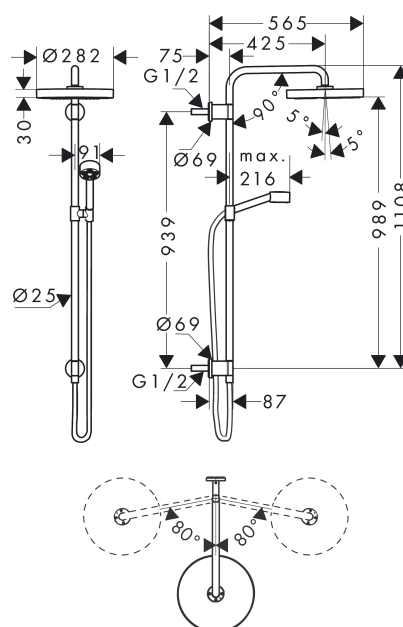

**AXOR One**  
**Showerpipen 280 1jet inbouw**  
 Oppervlakken: **Polished Gold Optic**    Artikelnummer: **48790990**

- Bestaat verder uit: hoofddouche, handdouche, muuraansluiting, doucheslang, schuifstuk, glijstang
- AXOR One 280 1jet hoofddouche
- diameter straalplaat 280 mm
- straalsoort hoofddouche: PowderRain en Rain in combinatie
- kogelgewricht: straalhoek hoofddouche verstelbaar
- straalsoort handdouche: PowderRain
- de hoek van de douchehouder kan traploos versteld worden
- heeft een thermostaat voor 2 functies nodig
- max. waterdoorstroom bij 3 bar: 12,7 l/min
- Doorstroom voor handdouche bij 3 bar: 8,3 l/min
- stangdiameter: 25 mm
- in hoogte verstelbare handdouchehouder
- draaibare douche-arm
- minimale bedrijfsdruk: 1,5 bar
- maximale bedrijfsdruk: 10 bar

## Maattekening

**AXOR One**  
**Showrpipe 280 1jet inbouw**  
 Oppervlakken: **Polished Gold Optic**    Artikelnummer: **48790990**