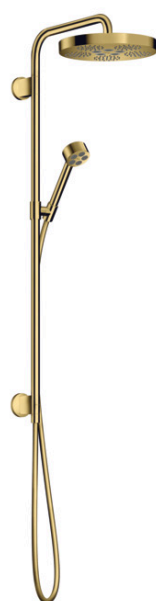

**AXOR One**  
**Showerpipen 280 1jet inbouw**  
 Oppervlakken: **Polished Gold Optic**    Artikelnummer: **48790990**

- Bestaat verder uit: hoofddouche, handdouche, muuraansluiting, doucheslang, schuifstuk, glijstang
- AXOR One 280 1jet hoofddouche
- diameter straalplaat 280 mm
- straalsoort hoofddouche: PowderRain en Rain in combinatie
- kogelgewricht: straalhoek hoofddouche verstelbaar
- straalsoort handdouche: PowderRain
- de hoek van de douchehouder kan traploos versteld worden
- heeft een thermostaat voor 2 functies nodig
- max. waterdoorstroom bij 3 bar: 12,7 l/min
- Doorstroom voor handdouche bij 3 bar: 8,3 l/min
- stangdiameter: 25 mm
- in hoogte verstelbare handdouchehouder
- draaibare douche-arm
- minimale bedrijfsdruk: 1,5 bar
- maximale bedrijfsdruk: 10 bar

## Maattekening

**AXOR One**  
**Showrpipe 280 1jet inbouw**  
 Oppervlakken: **Polished Gold Optic**    Artikelnummer: **48790990**