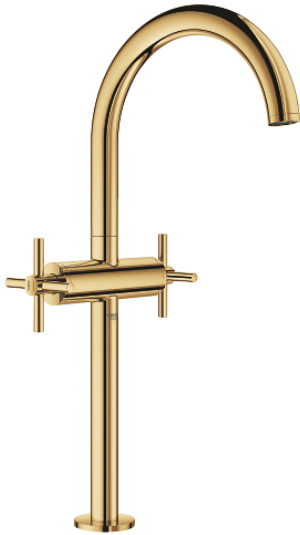

## 21 044 GL3 GROHE ATRIO WASTAFELMENGKRAAN XL-SIZE

### PRODUCTOMSCHRIJVING

- voor opzetwastafel
  - keramisch bovendeel
  - **GROHE EcoJoy** 5,7 l/min laminaarstraalregelaar
  - snelmontage systeem
  - draaibare gegoten uitloop met mousseur en aanslagbegrenzer
  - **push-open waste 1 1/4"**
  - flexibele aansluitslangen
  - met kruisgrepen
- Inclusief twee verschillende sets afdekkapjes.  
één set met 'H' en 'C' markering en één zonder markering.