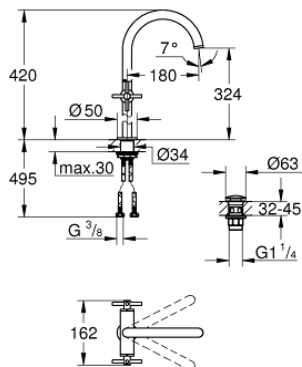

## 21 044 GL3 GROHE ATRIO WASTAFELMENGKRAAN XL-SIZE

### PRODUCTOMSCHRIJVING

- voor opzetwastafel
  - keramisch bovendeel
  - **GROHE EcoJoy** 5,7 l/min laminaarstraalregelaar
  - snelmontage systeem
  - draaibare gegoten uitloop met mousseur en aanslagbegrenzer
  - **push-open waste 1 1/4"**
  - flexibele aansluitslangen
  - met kruisgrepen
- Inclusief twee verschillende sets afdekkapjes.  
één set met 'H' en 'C' markering en één zonder markering.