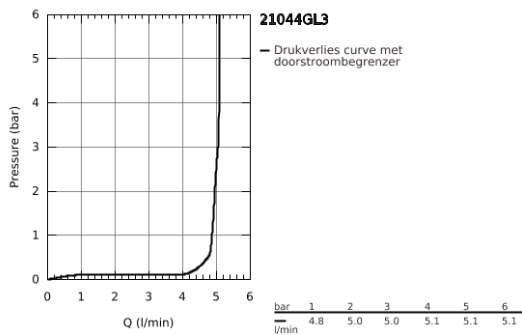

### PRODUCTOMSCHRIJVING

- voor opzetwastafel
  - keramisch bovendeel
  - **GROHE EcoJoy** 5,7 l/min laminaarstraalregelaar
  - snelmontage systeem
  - draaibare gegoten uitloop met mousseur en aanslagbegrenzer
  - **push-open waste 1 1/4"**
  - flexibele aansluitslangen
  - met kruisgrepen
- Inclusief twee verschillende sets afdekkapjes.  
één set met 'H' en 'C' markering en één zonder markering.