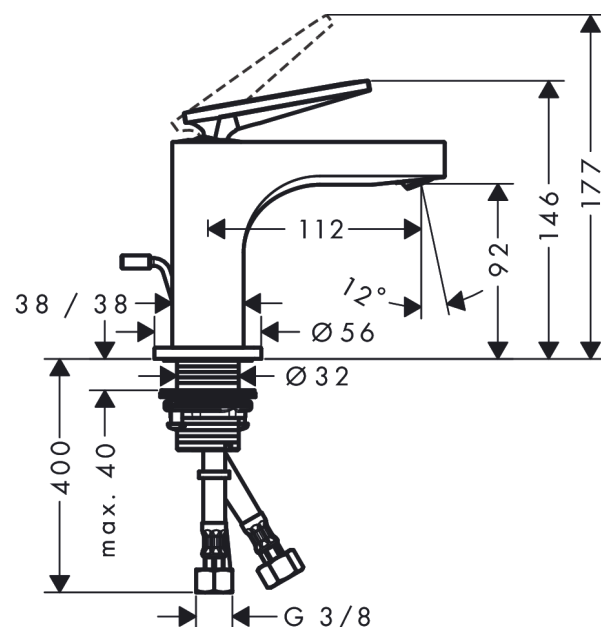

AXOR Citterio
ééngreeps fonteinmengkraan 90 Rhombic Cut
 Oppervlakken: **Polished Gold Optic** Artikelnummer: **39001990**

- ComfortZone 90
- vaste uitloop
- voorsprong uitloop 112 mm
- straalsoort: laminaire straal
- verstelbare perlator
- max. waterdoorstroom bij 3 bar: 5 l/min
- duurzaam keramisch kardoes
- incl. G 1 ¼ afvoergarnituur met trekstang

AXOR Citterio
ééngreeps fonteinmengkraan 90 Rhombic Cut
Oppervlakken: **Polished Gold Optic** Artikelnummer: **39001990**

Doorstroomdiagram